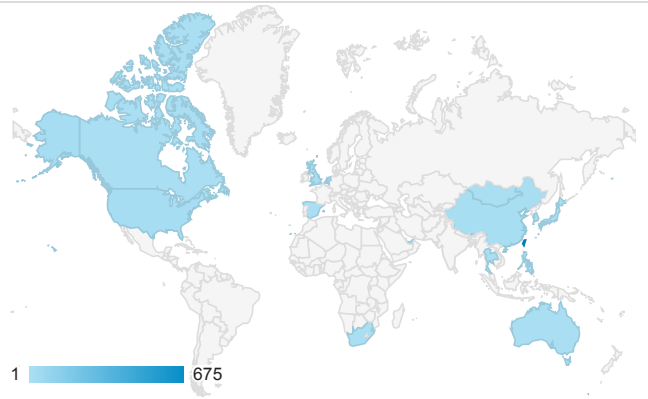

報表01_訪客

2018年1月29日 - 2018年2月4日

所有使用者
100.00% 個工作階段

平均造訪停留時間和單次造訪頁數

跳出率和平均造訪停留時間

造訪和不重複訪客

造訪和新造訪

造訪地圖

造訪 (依瀏覽器分組)

造訪和新造訪率 (依行動裝置資訊分組)