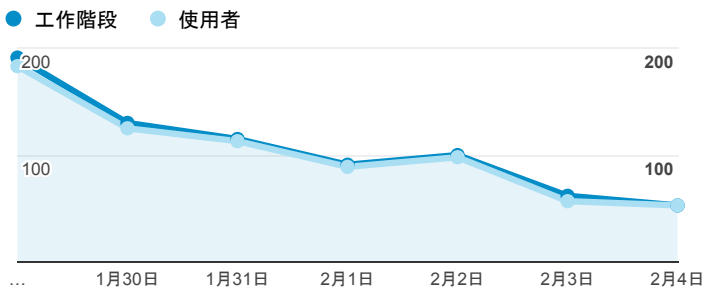

報表01_訪客

2018年1月29日 - 2018年2月4日

所有使用者
100.00% 個工作階段

平均造訪停留時間和單次造訪頁數

跳出率和平均造訪停留時間

造訪和不重複訪客

造訪和新造訪

造訪地圖

造訪 (依瀏覽器分組)

造訪和新造訪率 (依行動裝置資訊分組)