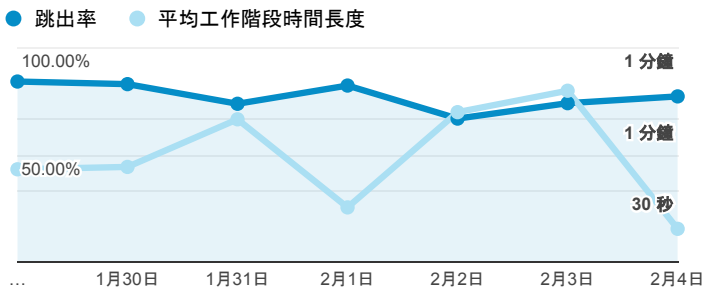

# 報表01\_訪客

2018年1月29日 - 2018年2月4日

所有使用者  
100.00% 個工作階段

## 平均造訪停留時間和單次造訪頁數

## 跳出率和平均造訪停留時間