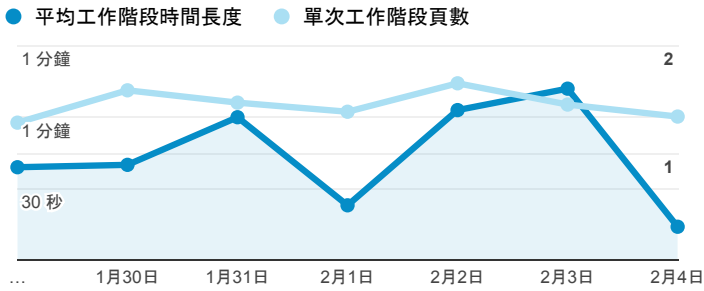

# 報表01\_訪客

2018年1月29日 - 2018年2月4日

所有使用者  
100.00% 個工作階段

## 平均造訪停留時間和單次造訪頁數

## 跳出率和平均造訪停留時間