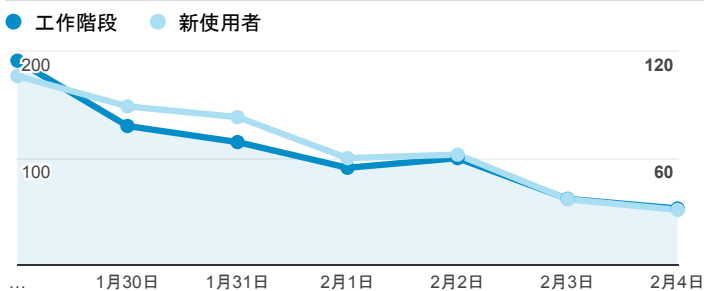

報表01_訪客

2018年1月29日 - 2018年2月4日

所有使用者
100.00% 個工作階段

平均造訪停留時間和單次造訪頁數

跳出率和平均造訪停留時間

造訪和不重複訪客

造訪和新造訪

造訪地圖

造訪 (依瀏覽器分組)

造訪和新造訪率 (依行動裝置資訊分組)